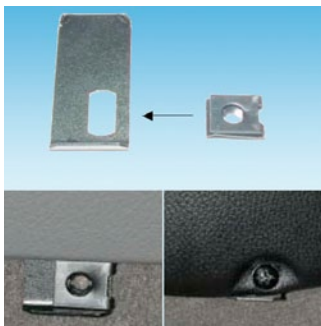

Art. **014055 Renault Magnum 2010/2013**

Positionnez la console comme illustré, en même temps poussez la tôle

Posicione la consola como mostrado y al mismo tiempo introduzca la chapa

Poussez la tôle derrière la couverture, positionnez la console comme illustré

Meta la chapa detrás del revestimiento y al mismo tiempo posicione la consola como mostrado

Vissez la vis jointe à travers le renforcement préformé de la console et la tôle de serrage universelle.

Atornille el tornillo adjunto por la depresión de la consola y por la chapa universal de sujeción